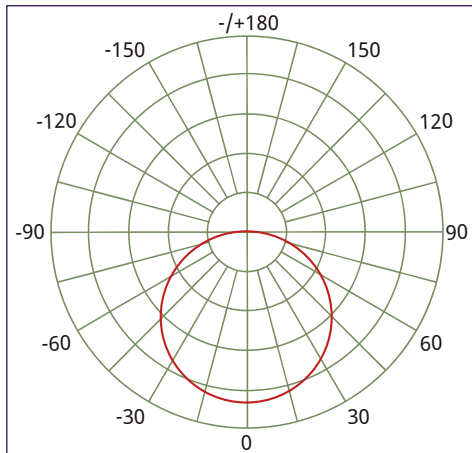

Ángulo de apertura: 120°

Vida útil: 25 000 h

Diagrama Polar

Dimensiones