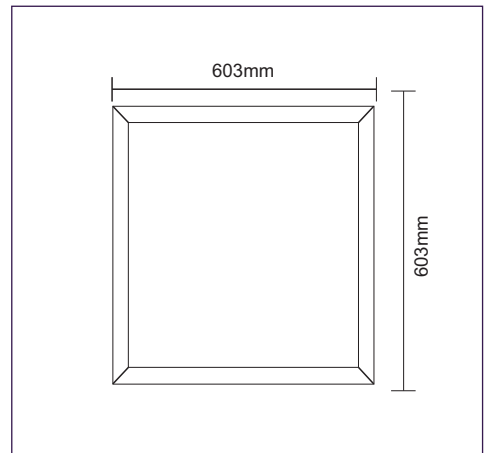

Ángulo de apertura: 120°

Vida útil: 25 000 h

Diagrama Polar

Dimensiones