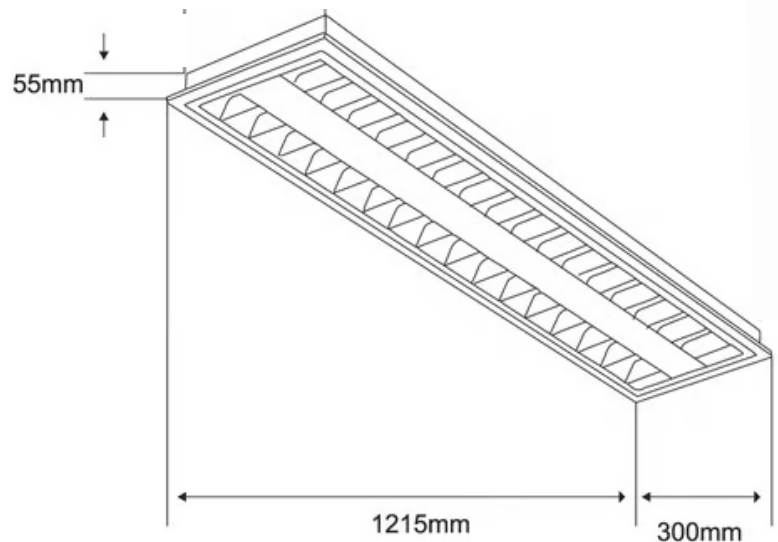

Medidas

Información sujeta a cambio sin previo aviso, debido a las constantes actualizaciones.